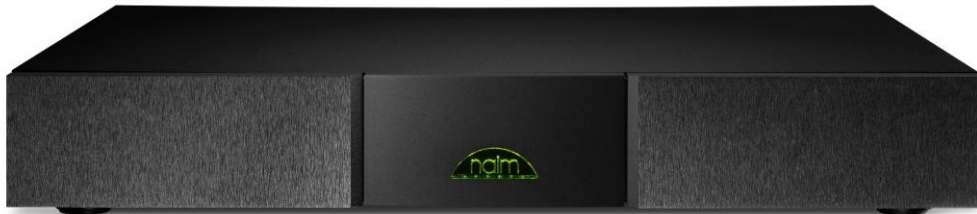

Belangrijke kenmerken

- Speciaal ontworpen ringkern trafo
- Meervoudig geregelde uitgangen via Burndy aansluiting
- Zwevende aansluitingen om microfonie te minimaliseren
- Grote ringkern trafo (VA 400)
- Naim Slimline anti-magnetische en anti-resonerende behuizing
- 5 jaar garantie bij registratie garantietaal
- Ontworpen en gefabriceerd in het Verenigd Koninkrijk

Wij hopen u op één van de dagen te mogen begroeten. De oliebollen en glühwein staan klaar!!

AudioXperience
Spegelt 66
5674 CD Nueuen
Tel: 040 2906344

Erik Paulus & Martijn Lavrijsen